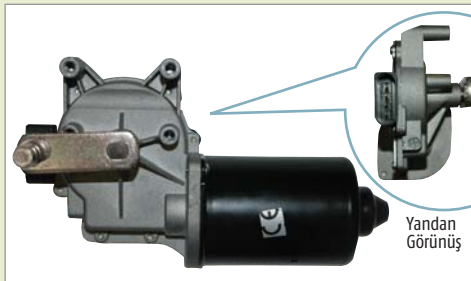

12 V VW Transporter T5

Kod	59004
Orijinal Kod	7E1 955 113
Marka	SGR