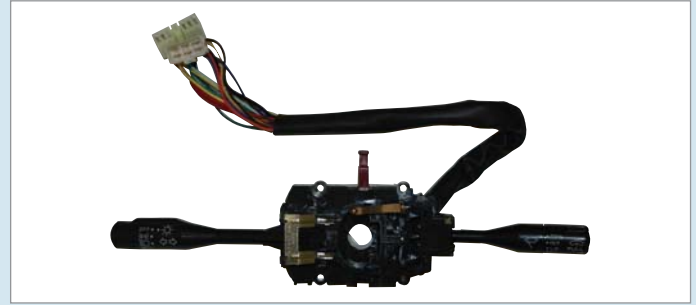

Sinyal Ünitesi
Suzuki-Daewoo Damas

Kod	32942
Orijinal Kod	
Marka	SGR