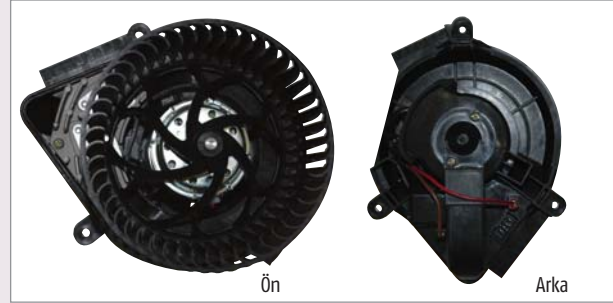

SGR[®]

KALORİFER MOTORLARI

Ön

Arka

12v VW Passat-Audi A4-SuperB

Kod	53005
Orijinal Kod	8D1 820 021A
Marka	SGR

Ön

Arka