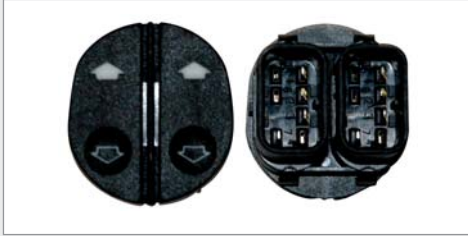

Ford Connect Sol Çiftli

Kod	25233
Orijinal Kod	96FG14529BC
Marka	Tesor