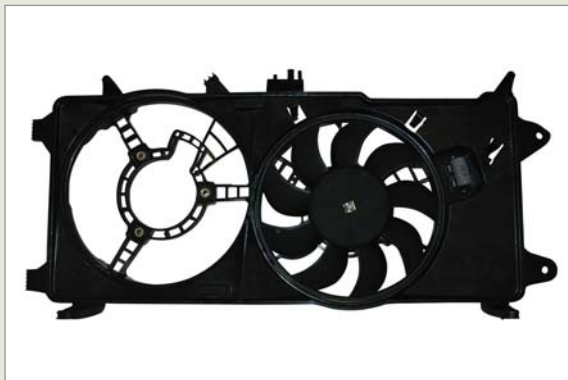

Doblo 1,3 JTD-1,9 JTD (Klimasız) {...-2005

Kod	59799
Orijinal Kod	51738799
Marka	SGR