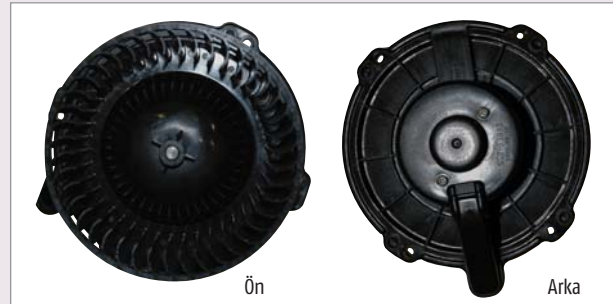

12 V Ford Transit V 184

Kod	53121
Orijinal Kod	95VB18456BB
Marka	SGR

Ön

Arka

12 V Ford Connect

Kod	53456
Orijinal Kod	2T1H18456-AA
Marka	SGR

Ön

Arka