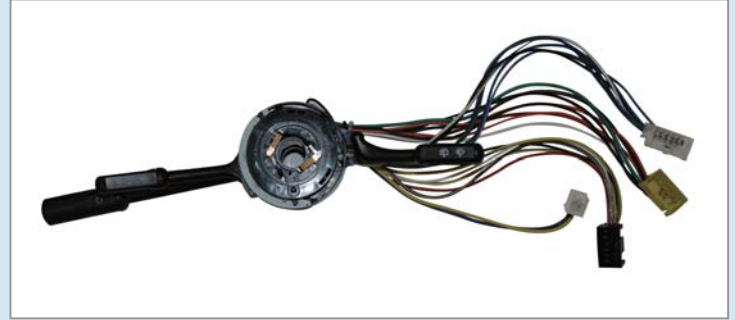

**SGR®**

SINYAL ÜNİTELERİ (FIAT)

Çevirmeli Doğan SLX

Kod	32930
Orijinal Kod	715142080
Marka	SGR

Çevirmeli Kartal SLX

Kod	32931
Orijinal Kod	715143080
Marka	SGR

Çevirmeli Uno

Kod	32932
Orijinal Kod	712159080
Marka	SGR