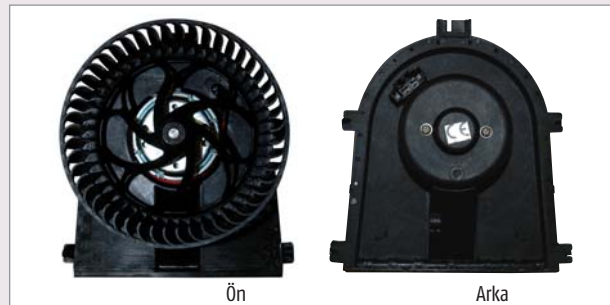

Ön

Arka

12 V VW Golf IV-Bora-Polo-Octavia-Leon

Kod	53002
Orijinal Kod	1J1 819 021A
Marka	SGR