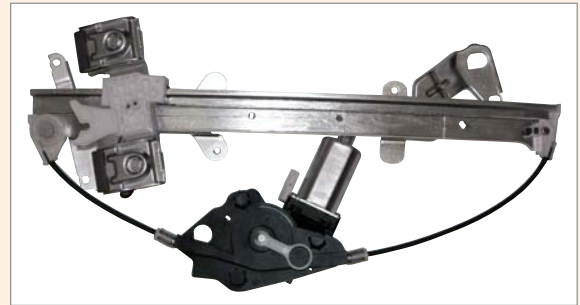

Ford Fiesta 2002-2008
Ön Sol

Kod	24507
Orijinal Kod	2S61A23201BS
Marka	SGR

Ford Fiesta 2002-2008
Ön Sağ

Kod	24508
Orijinal Kod	2S61A23200BS
Marka	SGR

Ford Connect Ön Sol

Kod	24503
Orijinal Kod	2T14V23201
Marka	SGR