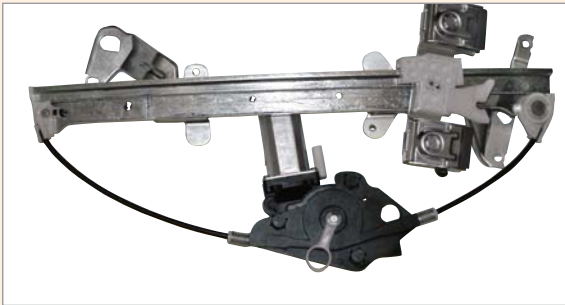

Ford Fiesta 2002-2008
Ön Sol

Kod	24507
Orijinal Kod	2S61A23201BS
Marka	SGR

Ford Fiesta 2002-2008
Ön Sağ

Kod	24508
Orijinal Kod	2S61A23200BS
Marka	SGR

Ford Connect Ön Sol

Kod	24503
Orijinal Kod	2T14V23201
Marka	SGR