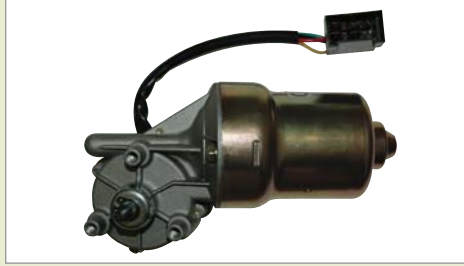

24 V Iveco

Kod	53108
Orijinal Kod	
Marka	SGR

23

SİLGİ MOTORLARI

Yandan Görünüş

12 V Tempra-Tipo-Uno

Kod	59101
Orijinal Kod	64342101
Marka	SGR

12 V Serçe-D-K-Ş Fasilalı