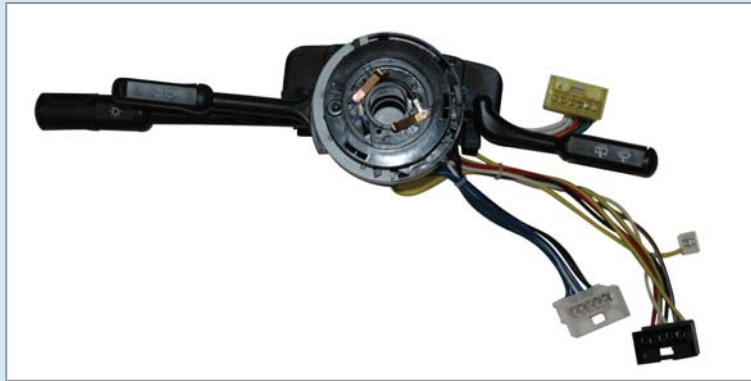

**SGR®**

SINYAL ÜNİTELERİ (FIAT)

Çevirmeli Doğan SLX

Kod	32930
Orijinal Kod	715142080
Marka	SGR

Çevirmeli Kartal SLX

Kod	32931
Orijinal Kod	715143080
Marka	SGR

Çevirmeli Uno

Kod	32932
Orijinal Kod	712159080
Marka	SGR