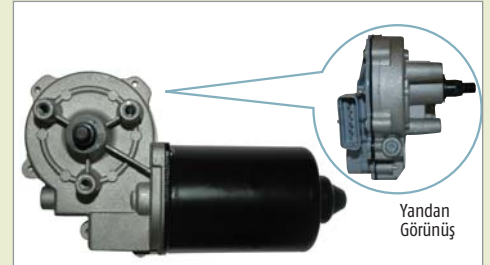

12 V Renault Clio Symbol 2009---}

Kod	59019
Orijinal Kod	64300019
Marka	SGR