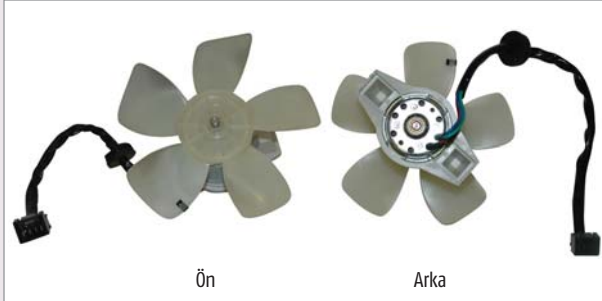

VW Caravelle

Kod	59550
Orijinal Kod	7D0 959 455K
Marka	SGR

VW Transporter T4 2,4

Kod	59551
Orijinal Kod	701 959 455J
Marka	SGR

VW Transporter T4 2,5

Kod	59552
Orijinal Kod	701 959 455AM
Marka	SGR

KALORİFER MOTORLARI