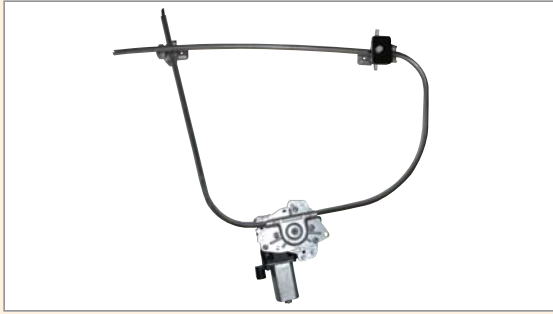

ELEKTRİKLİ CAM KRİKOLARI (RENAULT)

Doblo Ön Sol

Kod	24239
Orijinal Kod	46751439
Marka	SGR

Doblo Ön Sağ

Kod	24238
Orijinal Kod	46751438
Marka	SGR

Renault 19 Ön Sol

Kod	24321
Orijinal Kod	77 02 253 021
Marka	SGR