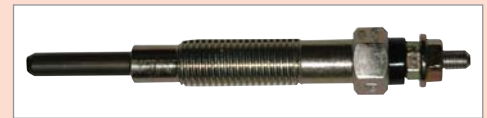

Mitsubishi L300 {--98 12 V (PM75)

Kod	34435
Orijinal Kod	MD 050212
Marka	VSP