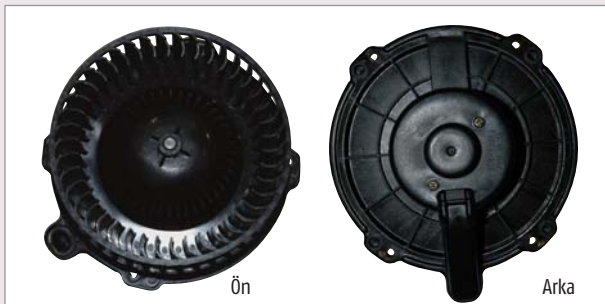

Ön

Arka

24 V Isuzu Champion

Kod	53054
Orijinal Kod	8-97211954-0
Marka	SGR