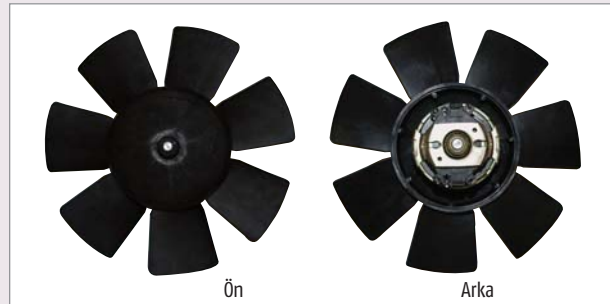

Ön

Arka

12 V Renault 9

Kod	53144
Orijinal Kod	
Marka	SGR