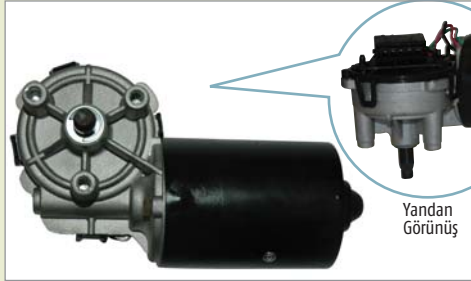

12 V Renault Megane I

Kod	59299
Orijinal Kod	64343299
Marka	SGR

SİLGI MOTORLARI

12 V Peugeot Partner 98-01

Kod	59297
Orijinal Kod	64343297
Marka	SGR

12 V Golf II-Passat-Polo-Transporter-LT 28.35-40.55

Kod	59001
Orijinal Kod	191 955 113A
Marka	SGR