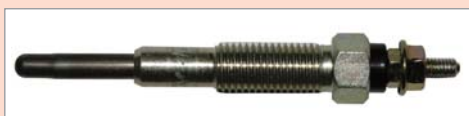

Kia Besta-Mazda B 2500,E 2200 Çift Kademe 11 V
(PZ39)

Kod	34489
Orijinal Kod	WL03-18601
Marka	VSP