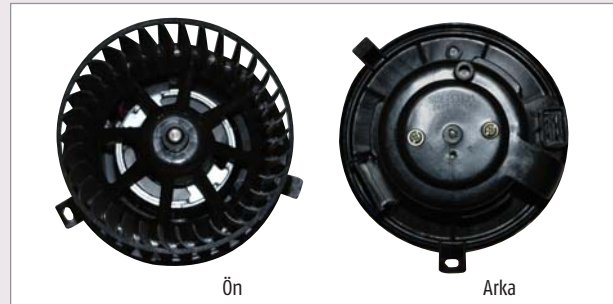

12 V Peugeot Partner 1,9D

Kod	53030
Orijinal Kod	6441.L3
Marka	SGR

Ön

Arka

12 V Ford Transit T 12-15 2,5
{...-2001

Kod	53110
Orijinal Kod	92VT18565AA
Marka	SGR

Ön

Arka