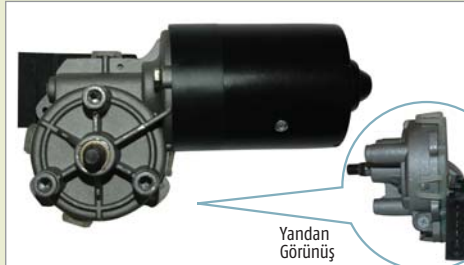

Yandan Görünüş

12 V Doblo-Albea

Kod	59434
Orijinal Kod	64343499
Marka	SGR