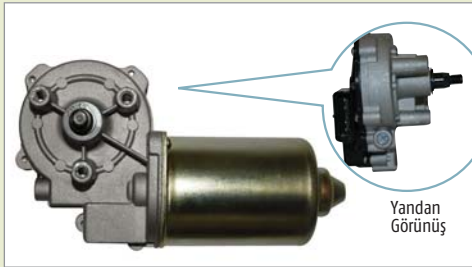

Yandan Görünüş

12 V Renault Megane II 2006---}

Kod	59021
Orijinal Kod	64300021
Marka	SGR