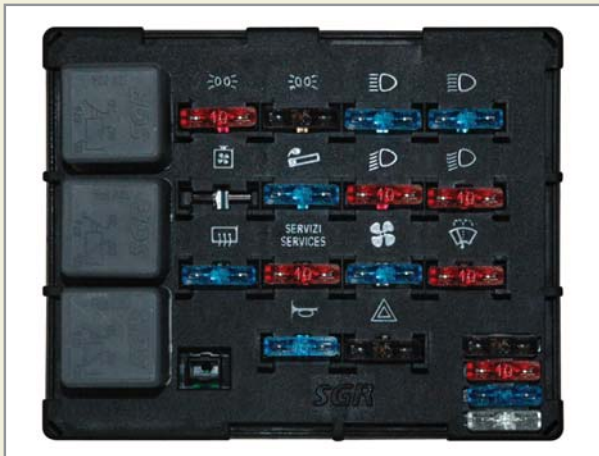

Sigorta Kutusu Doğan-Kartal-Şahin Klimalı

Kod	75203
Orijinal Kod	64800203
Marka	SGR