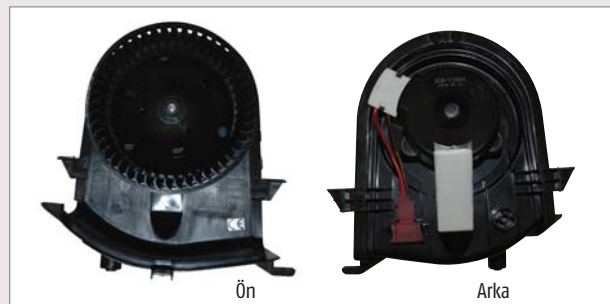

Ön

Arka

12 V VW Golf III-IV-Caddy II-Polo-Passat

Kod	53004
Orijinal Kod	1H1 820 021
Marka	SGR