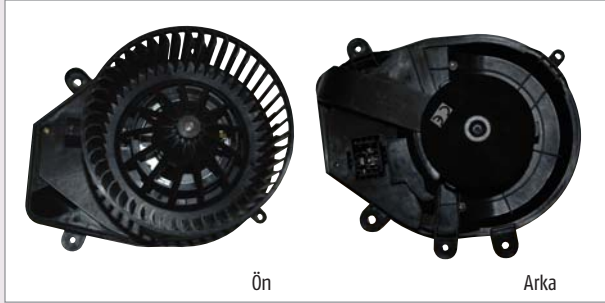

SGR[®]

KALORİFER MOTORLARI

Ön

Arka

12v VW Passat-Audi A4-SuperB

Kod	53005
Orijinal Kod	8D1 820 021A
Marka	SGR

Ön

Arka