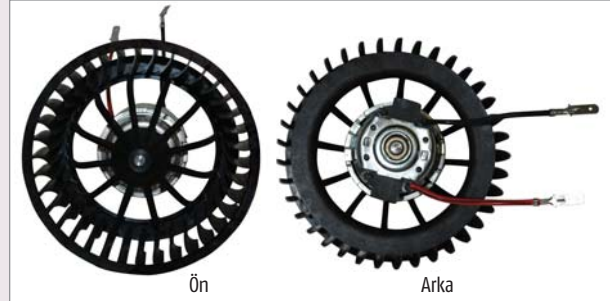

Ön

Arka

12 V Tempra

Kod	53274
Orijinal Kod	69401274
Marka	SGR